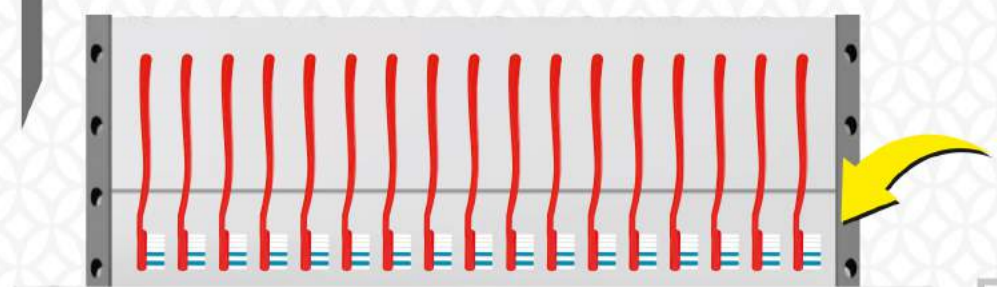

Hanging Display of Tooth Brush

1 Dabur Red Paste 100g	2 Dabur Red Paste 200g
3 D.KANTI NAT.100G-C.P SHMP-T.P B.CLN.100G	4 Lal Dant Manjan 60gm