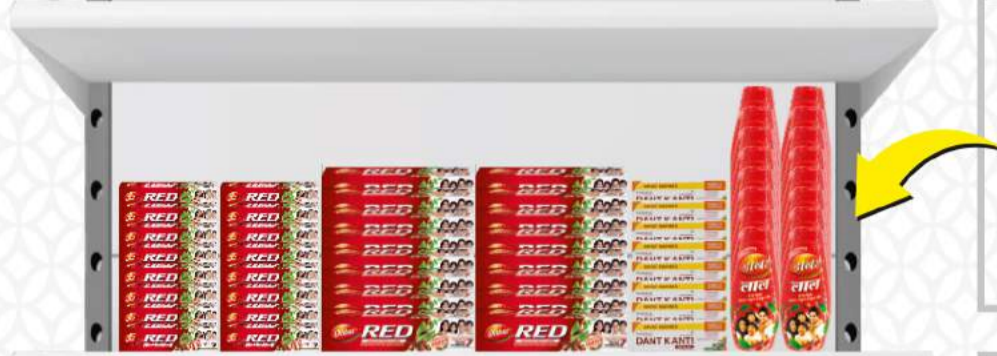

1 CDC 100g	2 CDC 150G Rs10 Off	3 CDC 200g